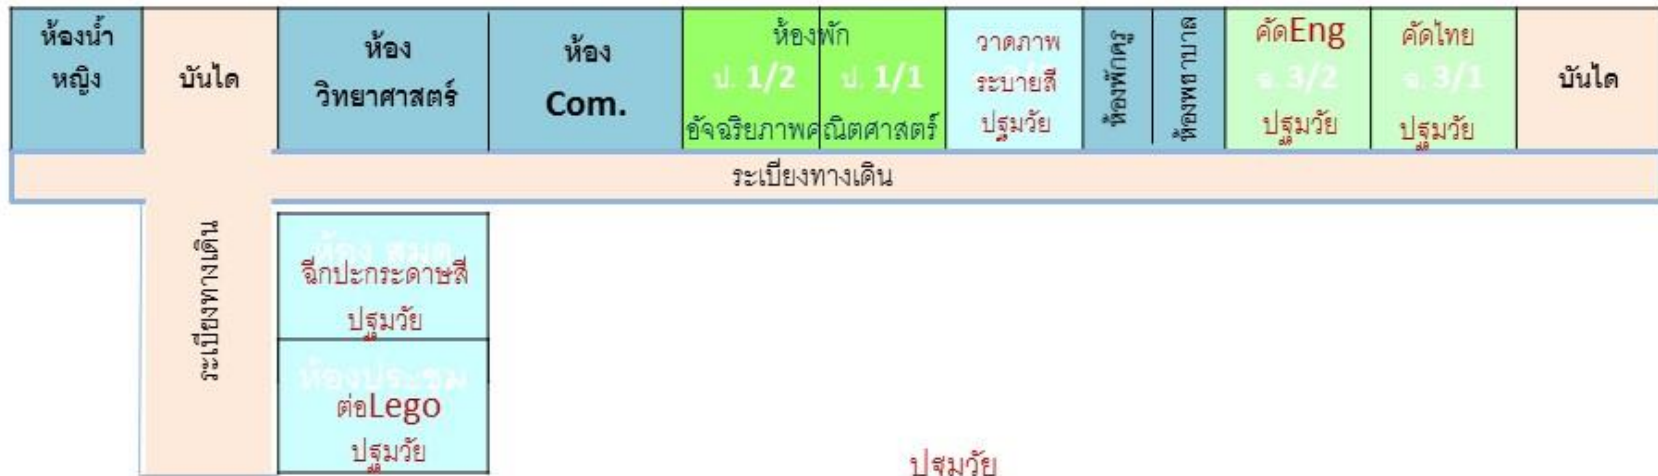

แผนที่การเดินทางสู่ โรงเรียนดาราสมุทร อัญประเทศ

ผังพิธีเปิด หอประชุม Regina Pacis

นิทรรศการงานวิชาการสัมพันธ์ รสจ. ครั้งที่ 29

แนวรั้วโรงเรียน

ประตู 3

อาคาร Stella Maris

ชั้นที่ 3

ชั้นที่ 2

ชั้นที่ 1

อาคาร Sancta Maria

ชั้นที่ 5

ห้องนำหญิง	ห้องนำชาย	ห้อง Science Lab ห้องเก็บตัว Science Shows	ห้องคณิตศาสตร์ วิทยาศาสตร์ Science Shows	ห้องนาฏศิลป์	ห้อง Computer	โถงหน้าห้องประชุม	← วิทยาศาสตร์ → ห้องประชุม Science Shows	ห้องพัก รับรอง แขก
------------	-----------	--	--	--------------	---------------	-------------------	--	--------------------------

ชั้นที่ 4

ห้องนำหญิง	ช่วงชั้น 2 ห้อง ประภิน	ช่วงชั้น 2 ห้องว่าง	ช่วงชั้น 3 ห้องว่าง	ช่วงชั้น 4 ห้องว่าง	ช่วงชั้น 1 ห้องว่าง	ช่วงชั้น 2 ห้องว่าง มารยาทไทย	ช่วงชั้น 3 ห้องว่าง	ช่วงชั้น 4 ห้องว่าง	ห้องเก็บตัว ห้องว่าง	ช่วงชั้น 1 ห้องว่าง	ช่วงชั้น 2 ห้องว่าง เล่นกีฬา	ช่วงชั้น 3 ห้องว่าง	ช่วงชั้น 4 ห้องว่าง	ห้องเก็บของ	ห้องนำชาย
	← อัจฉริยภาพวิทยาศาสตร์ →								สังคม						