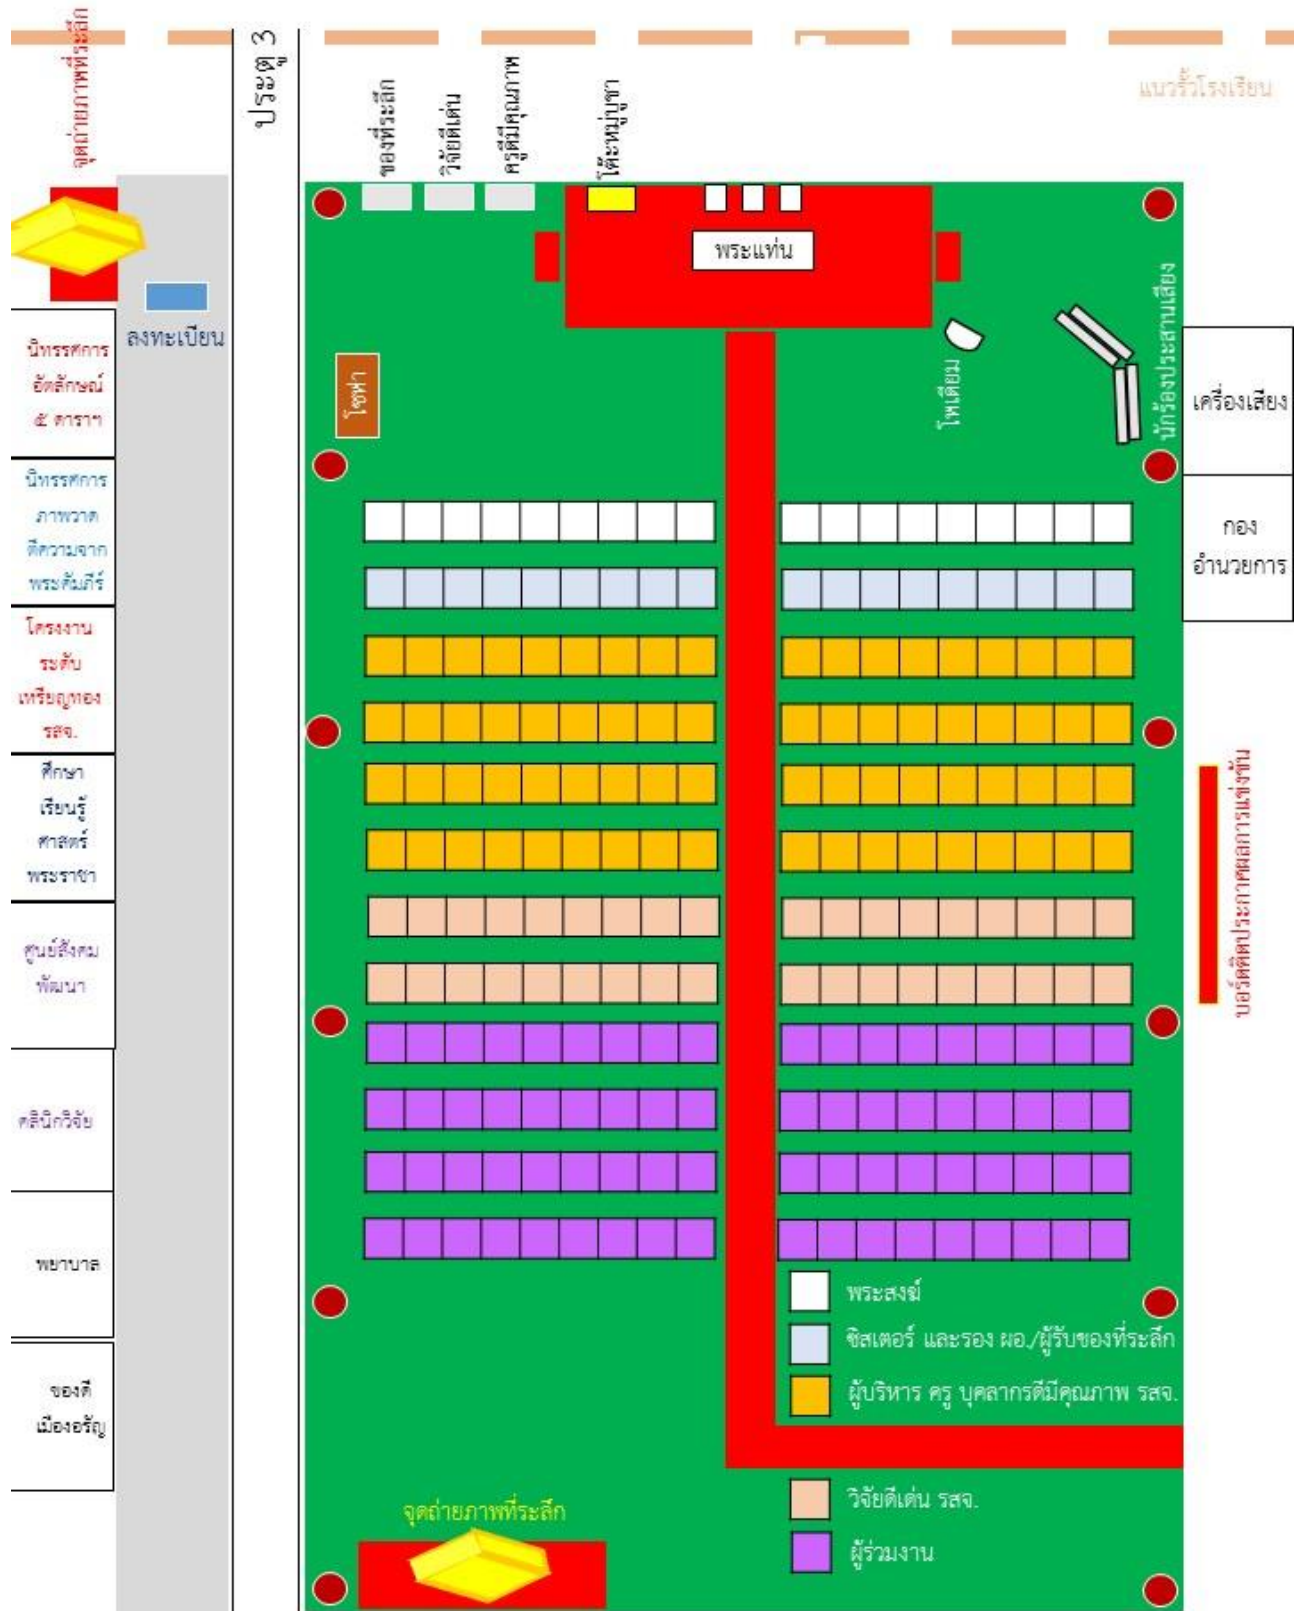

แผนที่การเดินทางสู่ โรงเรียนดาราสมุทร อัญประเทศ

ผังพิธีเปิด หอประชุม Regina Pacis

นิทรรศการงานวิชาการสัมพันธ์ รสจ. ครั้งที่ 29

แนวรั้วโรงเรียน

ประตู 3

อาคาร Stella Maris

ชั้นที่ 3

ชั้นที่ 2

ชั้นที่ 1

อาคาร Sancta Maria

ชั้นที่ 5

ห้องนำหญิง	ห้องนำชาย	ห้อง Science Lab ห้องเก็บตัว Science Shows	ห้องคณิตศาสตร์ วิทยาศาสตร์ Science Shows	ห้องนาฏศิลป์	ห้อง Computer	โถงหน้าห้องประชุม	← วิทยาศาสตร์ → ห้องประชุม Science Shows	ห้องพัก รับรอง แขก
------------	-----------	--	--	--------------	---------------	-------------------	--	--------------------------

ชั้นที่ 4

ห้องนำหญิง	ช่วงชั้น 2 ห้อง ประภิน	ช่วงชั้น 2 ห้องว่าง	ช่วงชั้น 3 ห้องว่าง	ช่วงชั้น 4 ห้องว่าง	ช่วงชั้น 1 ห้องว่าง	ช่วงชั้น 2 ห้องว่าง มารยาทไทย	ช่วงชั้น 3 ห้องว่าง	ช่วงชั้น 4 ห้องว่าง	ห้องเก็บตัว ห้องว่าง	ช่วงชั้น 1 ห้องว่าง	ช่วงชั้น 2 ห้องว่าง เล่นกีฬา	ช่วงชั้น 3 ห้องว่าง	ช่วงชั้น 4 ห้องว่าง	ห้องเก็บของ	ห้องนำชาย
	← อัจฉริยภาพวิทยาศาสตร์ →								สังคม						

ชั้นที่ 1

ห้องนำหญิง	จุดรับรองพระสังฆราช, พระสงฆ์ ชิสเตอร์ โถงต้อนรับ และผู้บริหารโรงเรียน	ห้อง สหกรณ์	ห้อง พยาบาล	ห้อง ส่งเสริม และ วิชาการ	ช่วงชั้น 1-2 ป 1/1	ช่วงชั้น 3 ป 2/1	ช่วงชั้น 4 ป 3/1	ช่วงชั้น 2 ป 4/1	ช่วงชั้น 2 ป 4/2	ช่วงชั้น 3 ป 4/3	ช่วงชั้น 4 ป 5/1	ห้องนำชาย
					← วาดภาพพระบายศรี →			← ประติมากรรม →				